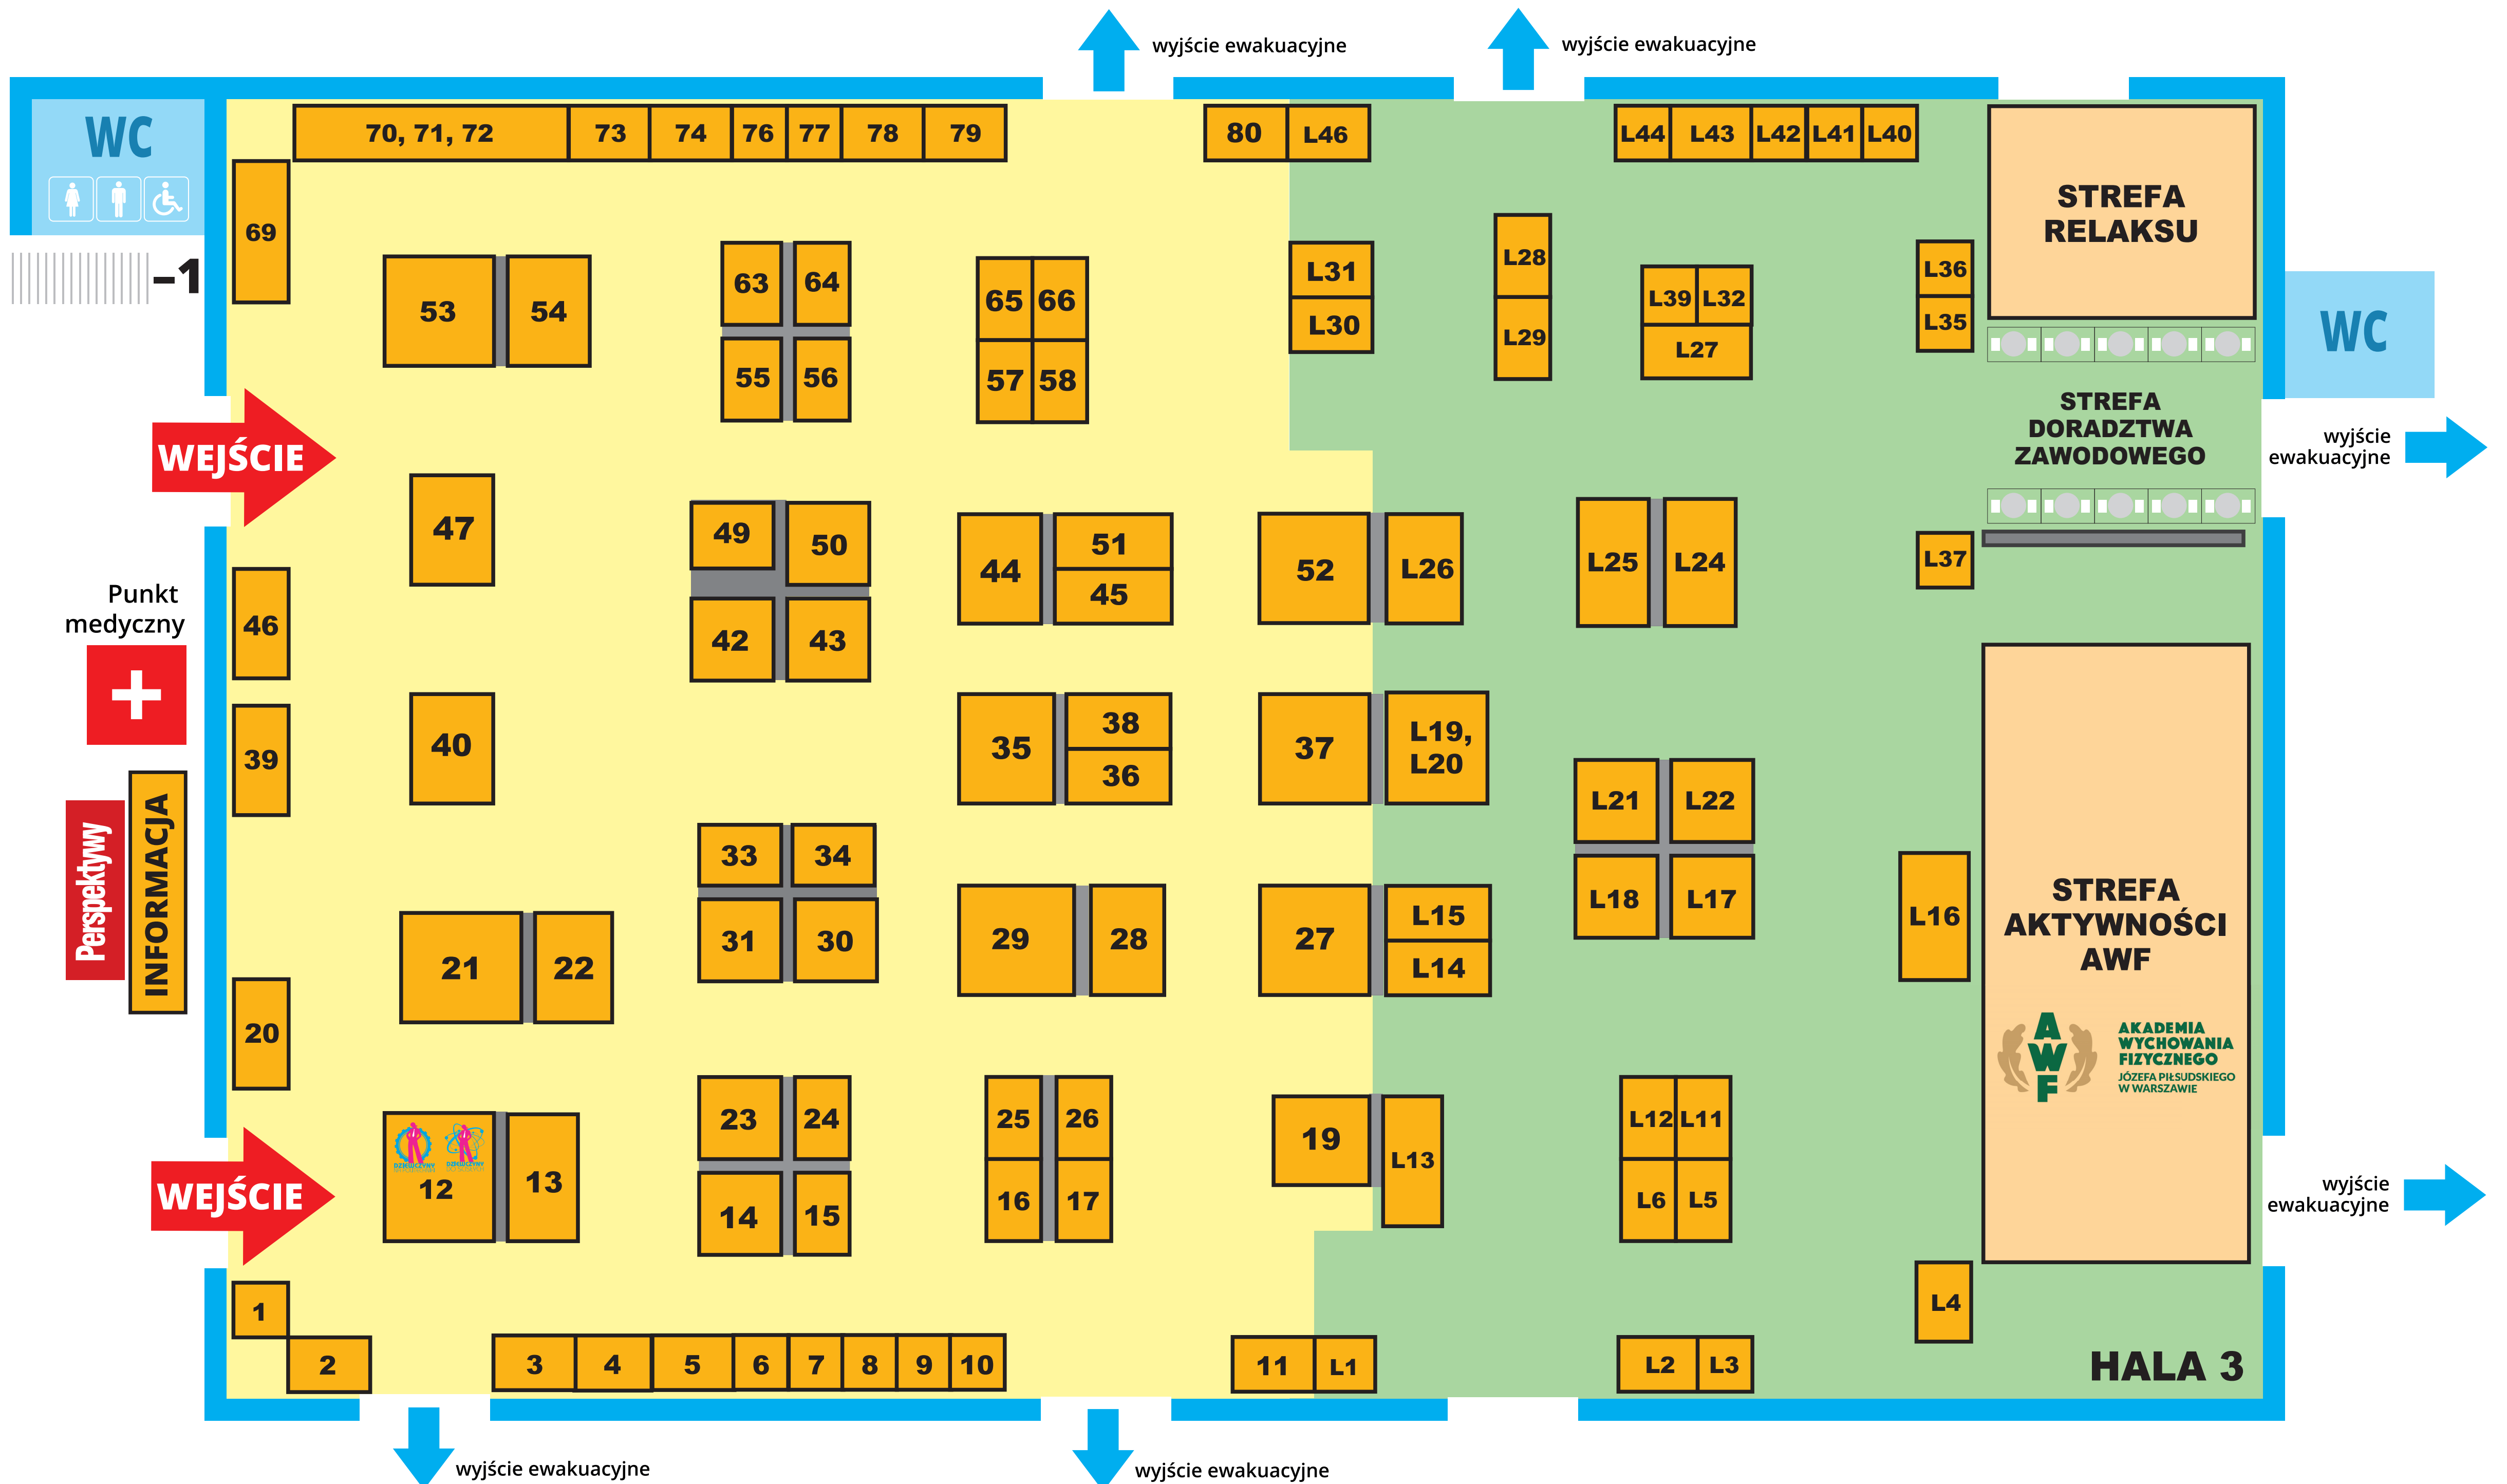

# LISTA WYSTAWCÓW

## SALON LICEÓW I TECHNIKÓW

### SZKOŁY PUBLICZNE

Nr stoiska nazwa wystawcy

L31	XXX Liceum Ogólnokształcące im. Jana Śniadeckiego
L44	XLI Liceum Ogólnokształcące im. Joachima Lelewela
L27	LXII Liceum Ogólnokształcące Mistrzostwa Sportowego im. Generała Broni Władysława Andersa
L5	LXIII Liceum Ogólnokształcące im. Lajosa Kossutha
L32	LXX Liceum Ogólnokształcące im. Aleksandra Kamińskiego
L39	LXXVI Liceum Ogólnokształcące im. Marszałka Józefa Piłsudskiego
L35	CXXII Liceum Ogólnokształcące im. Ignacego Domeyki
L2	CLXI Liceum Ogólnokształcące im. Władysława Bartoszewskiego
L11	Zespół Szkół Licealnych i Technicznych nr 1; LXXX Liceum Ogólnokształcące im. Leopolda Staffa, Technikum Mechatroniczne nr 1 im. Piotra Drzewieckiego
L3	Zespół Szkół Samochodowych i Licealnych nr 3

## SALON SZKÓŁ WYŻSZYCH / STUDY ABROAD