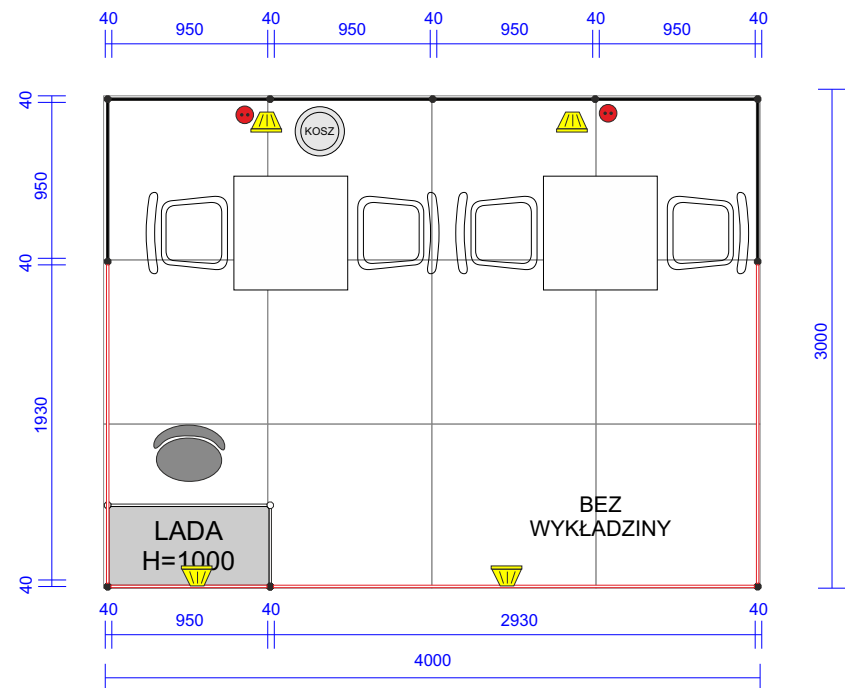

wyposażenie: lada informacyjna, 1 stół, 2 krzesła, 2 punkty świetlne, 1 gniazdko elektryczne, 1 kosz na śmieci

wyposażenie: lada informacyjna, 1 hoker, 1 stół, 2 krzesła, 2 punkty świetlne, 1 gniazdko elektryczne, 1 kosz na śmieci

wyposażenie: lada informacyjna, 1 hoker, 2 stoły, 4 krzesła, 4 punkty świetlne, 2 gniazda elektryczne, 1 kosz na śmieci

wyposażenie: lada informacyjna, 1 hoker, 2 stoły, 4 krzesła, 4 punkty świetlne, 2 gniazda elektryczne, 1 kosz na śmieci