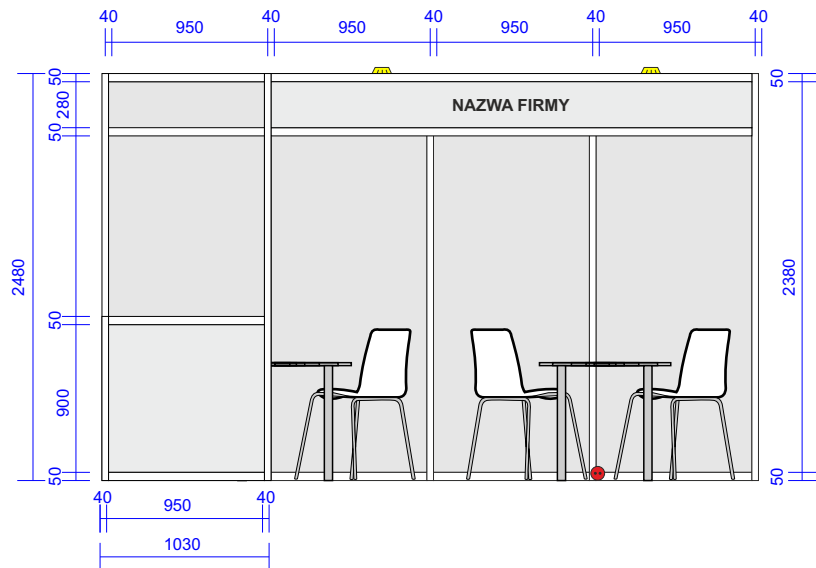

wyposażenie: lada informacyjna, 1 stół, 2 krzesła, 2 punkty świetlne, 1 gniazdko elektryczne, 1 kosz na śmieci

wyposażenie: lada informacyjna, 1 hoker, 1 stół, 2 krzesła, 2 punkty świetlne, 1 gniazdko elektryczne, 1 kosz na śmieci

wyposażenie: lada informacyjna, 1 hoker, 2 stoły, 4 krzesła, 4 punkty świetlne, 2 gniazda elektryczne, 1 kosz na śmieci

wyposażenie: lada informacyjna, 1 hoker, 2 stoły, 4 krzesła, 4 punkty świetlne, 2 gniazda elektryczne, 1 kosz na śmieci