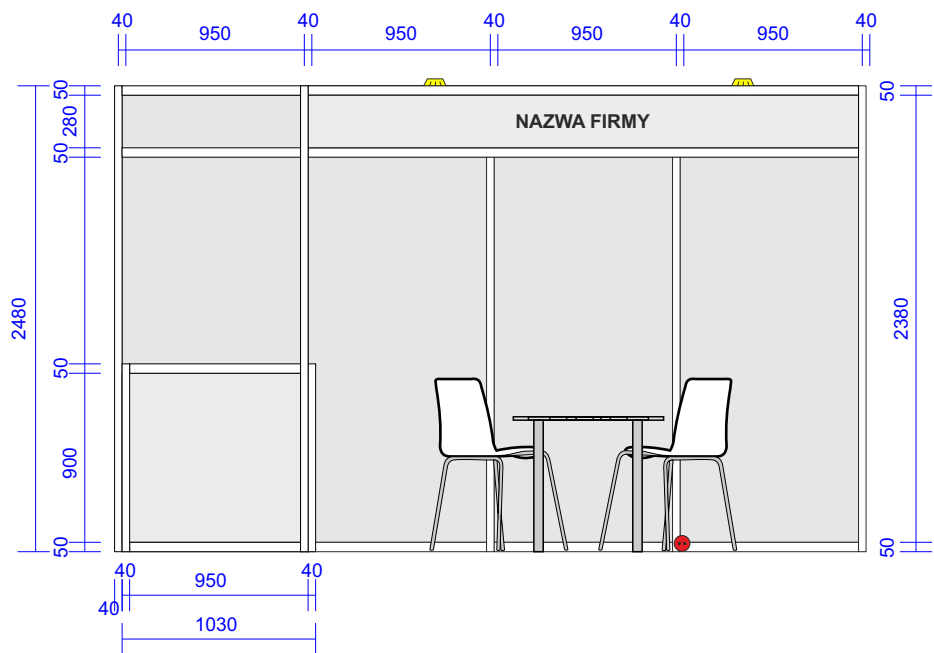

wyposażenie: lada informacyjna, 1 stół, 2 krzesła, 2 punkty świetlne, 1 gniazdko elektryczne, 1 kosz na śmieci

wyposażenie: lada informacyjna, 1 hoker, 1 stół, 2 krzesła, 2 punkty świetlne, 1 gniazdko elektryczne, 1 kosz na śmieci

wyposażenie: lada informacyjna, 1 hoker, 2 stoły, 4 krzesła, 4 punkty świetlne, 2 gniazda elektryczne, 1 kosz na śmieci

wyposażenie: lada informacyjna, 1 hoker, 2 stoły, 4 krzesła, 4 punkty świetlne, 2 gniazda elektryczne, 1 kosz na śmieci