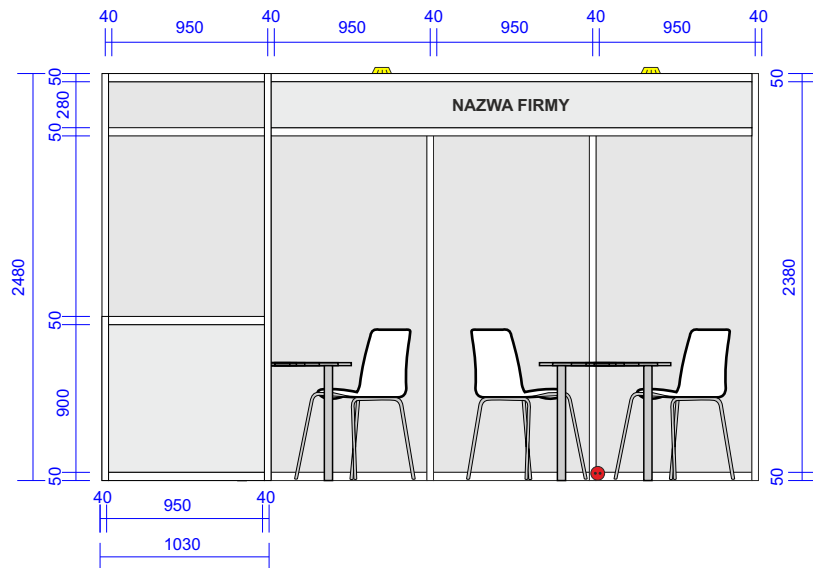

wyposażenie: lada informacyjna, 1 stół, 2 krzesła, 2 punkty świetlne, 1 gniazdko elektryczne, 1 kosz na śmieci

wyposażenie: lada informacyjna, 1 hoker, 1 stół, 2 krzesła, 2 punkty świetlne, 1 gniazdko elektryczne, 1 kosz na śmieci

wyposażenie: lada informacyjna, 1 hoker, 2 stoły, 4 krzesła, 4 punkty świetlne, 2 gniazda elektryczne, 1 kosz na śmieci

wyposażenie: lada informacyjna, 1 hoker, 2 stoły, 4 krzesła, 4 punkty świetlne, 2 gniazda elektryczne, 1 kosz na śmieci