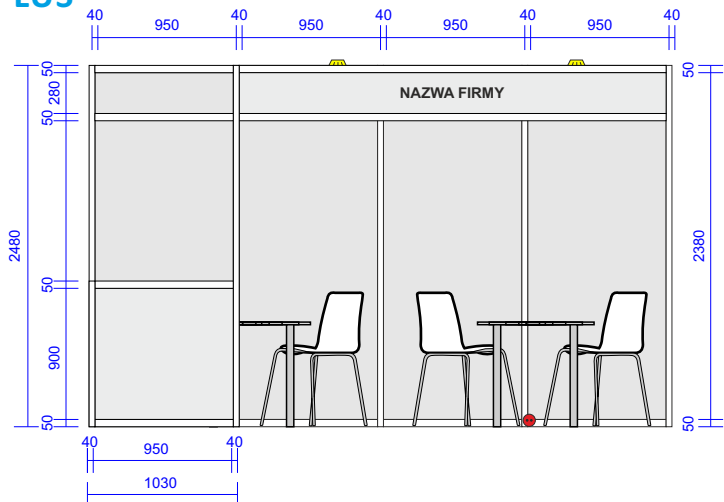

wyposażenie: lada informacyjna, 1 stół, 2 krzesła, 2 punkty świetlne, 1 gniazdko elektryczne, 1 kosz na śmieci

wyposażenie: lada informacyjna, 1 hoker, 1 stół, 2 krzesła, 2 punkty świetlne, 1 gniazdko elektryczne, 1 kosz na śmieci

wyposażenie: lada informacyjna, 1 hoker, 2 stoły, 4 krzesła, 4 punkty świetlne, 2 gniazda elektryczne, 1 kosz na śmieci

wyposażenie: lada informacyjna, 1 hoker, 2 stoły, 4 krzesła, 4 punkty świetlne, 2 gniazda elektryczne, 1 kosz na śmieci