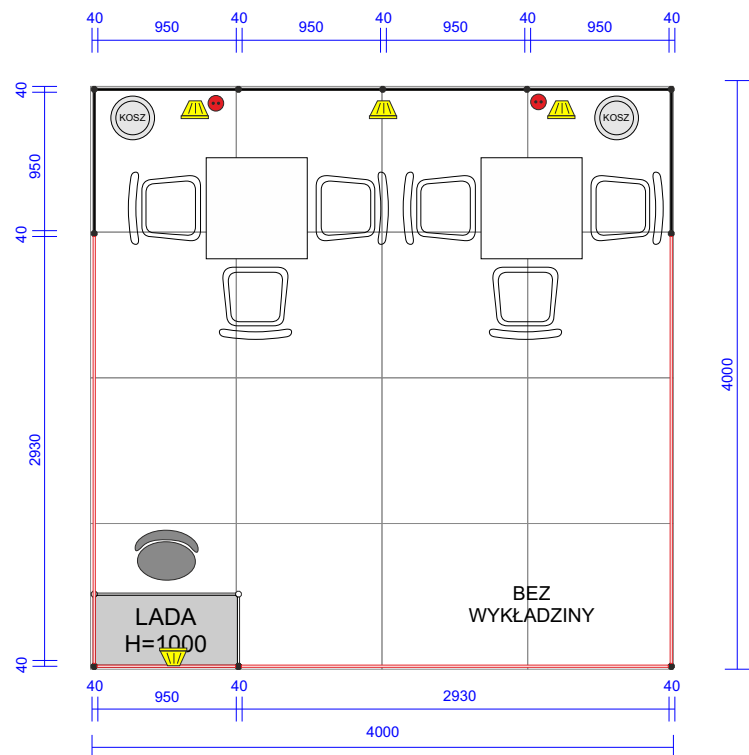

wyposażenie: lada informacyjna, 1 stół, 2 krzesła, 2 punkty świetlne, 1 gniazdko elektryczne, 1 kosz na śmieci

wyposażenie: lada informacyjna, 1 hoker, 1 stół, 2 krzesła, 2 punkty świetlne, 1 gniazdko elektryczne, 1 kosz na śmieci

wyposażenie: lada informacyjna, 1 hoker, 2 stoły, 4 krzesła, 4 punkty świetlne, 2 gniazda elektryczne, 1 kosz na śmieci

wyposażenie: lada informacyjna, 1 hoker, 2 stoły, 4 krzesła, 4 punkty świetlne, 2 gniazda elektryczne, 1 kosz na śmieci