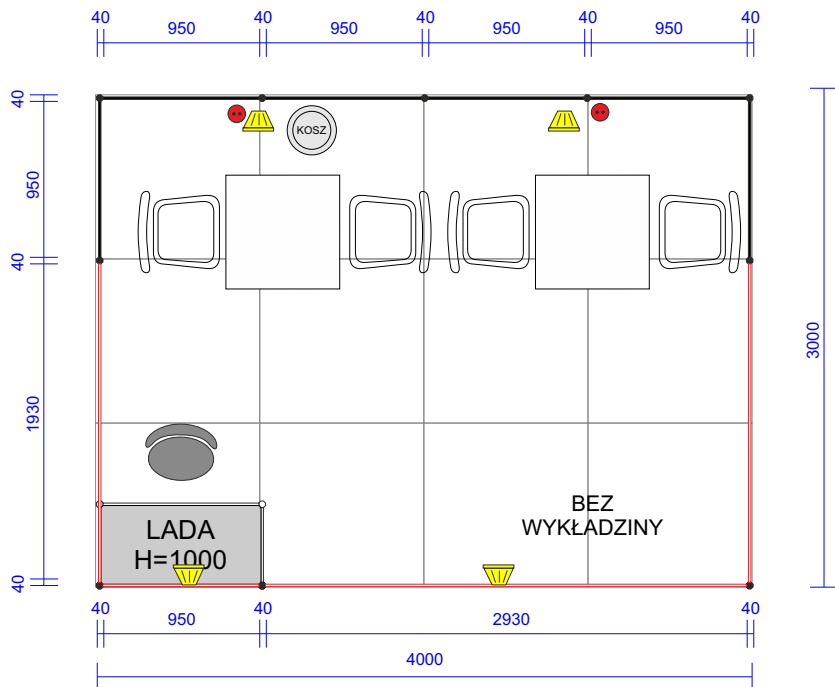

wyposażenie: lada informacyjna, 1 stół, 2 krzesła, 2 punkty świetlne, 1 gniazdko elektryczne, 1 kosz na śmieci

wyposażenie: lada informacyjna, 1 hoker, 1 stół, 2 krzesła, 2 punkty świetlne, 1 gniazdko elektryczne, 1 kosz na śmieci

wyposażenie: lada informacyjna, 1 hoker, 2 stoły, 4 krzesła, 4 punkty świetlne, 2 gniazda elektryczne, 1 kosz na śmieci

wyposażenie: lada informacyjna, 1 hoker, 2 stoły, 4 krzesła, 4 punkty świetlne, 2 gniazda elektryczne, 1 kosz na śmieci